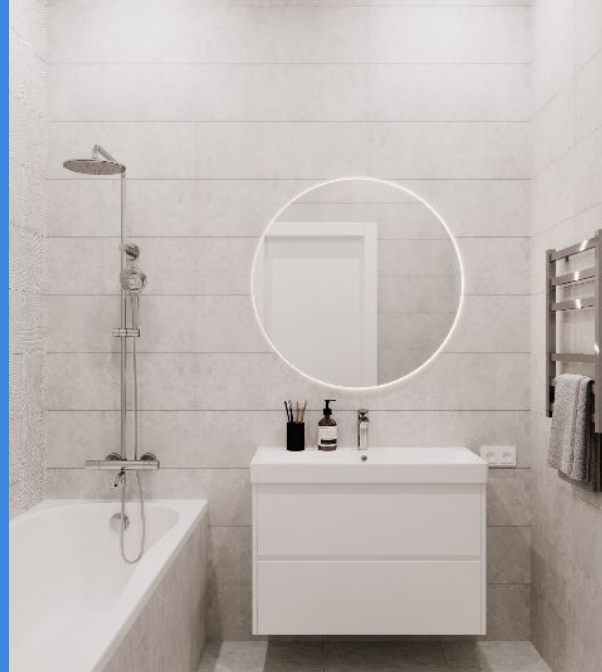

Лайт-квартал «Друзья» — это 3 корпуса высотой в 9 этажей. Построены дома по монолитной технологии. В оформлении фасадов используются панели белого, серого и песочного цвета. Во всех домах выполнена дизайнерская отделка входных групп, установлены современные лифты и предусмотрены места для хранения колясок и велосипедов. Безавтомобильная закрытая территория только для жильцов!

На территории проекта «Друзья» предусмотрены места для отдыха, детские и спортивные площадки. На первых этажах расположены коммерческие помещения. В проекте спроектированы бесплатная игровая комната для детей и антикафе для подростков. Для владельцев автомобилей предусмотрены стоянка и отдельный многоуровневый паркинг.

Лайт-квартал «Друзья» находится в районе Западного обхода города Краснодара. В пешей доступности расположены магазины, поликлиника, детский сад, школы. До центра города можно добраться за 20 минут транспортом.

В квартире будет сдаваться с ДИЗАЙНЕРСКИМ РЕМОНТОМ! Вместе с домами будет сдаваться школа и садик!

Возможна льготная ипотека с платежом 27 тыс в месяц Лучшее предложение по Западному обходу!

Нача прокладка трамвайных путей ветка будет прокладываться 24-26 гг , через дорогу озеро и огромная прогулочная аллея 2 км