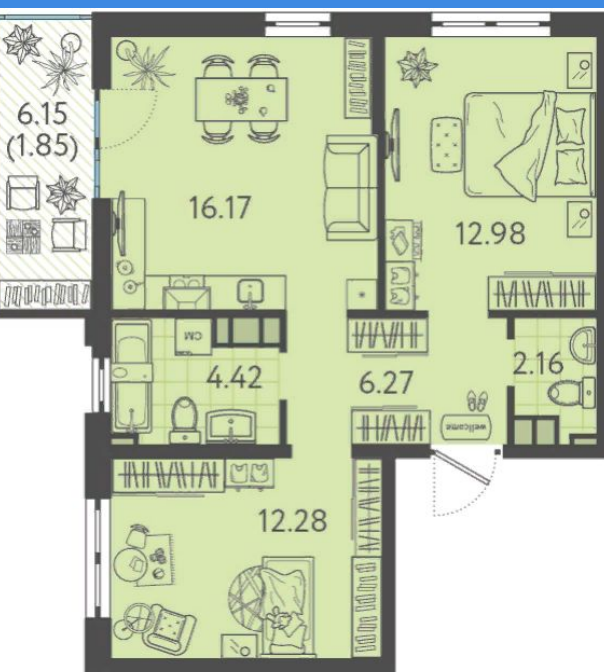

Продажа

2к квартира 56 кв м

Краснодар, Западный обход

ул. Западный Обход, лит. 1

◆ **₽ 7 165 550**

Лайт-квартал «Друзья» — это 3 корпуса высотой в 9 этажей. Построены дома по монолитной технологии. В оформлении фасадов используются панели белого, серого и песочного цвета. Во всех домах выполнена дизайнерская отделка входных групп, установлены современные лифты и предусмотрены места для хранения колясок и велосипедов. Безавтомобильная закрытая территория только для жильцов!

Планировки

2-к.квартира, 56.13 м², 7 эт.

от ₹ 7 465 550

Количество комнат	2
Общая площадь	56.13 м ²
Стоимость за м ²	₹ 133 005
Жилая площадь	25.26 м ²
Площадь кухни	16.17 м ²
Этаж	7
Этажей в доме	9
Тип санузла	Раздельный
Наличие балкона/лоджии	лоджия

Планировки

2-к.квартира, 56.13 м², 7 эт.

от $\text{₽ } 7\,165\,550$

Количество комнат	2
Общая площадь	56.13 м ²
Стоимость за м ²	$\text{₽ } 127\,660$
Жилая площадь	25.26 м ²
Площадь кухни	16.17 м ²
Этаж	7
Этажей в доме	9
Тип санузла	Раздельный
Наличие балкона/лоджии	лоджия